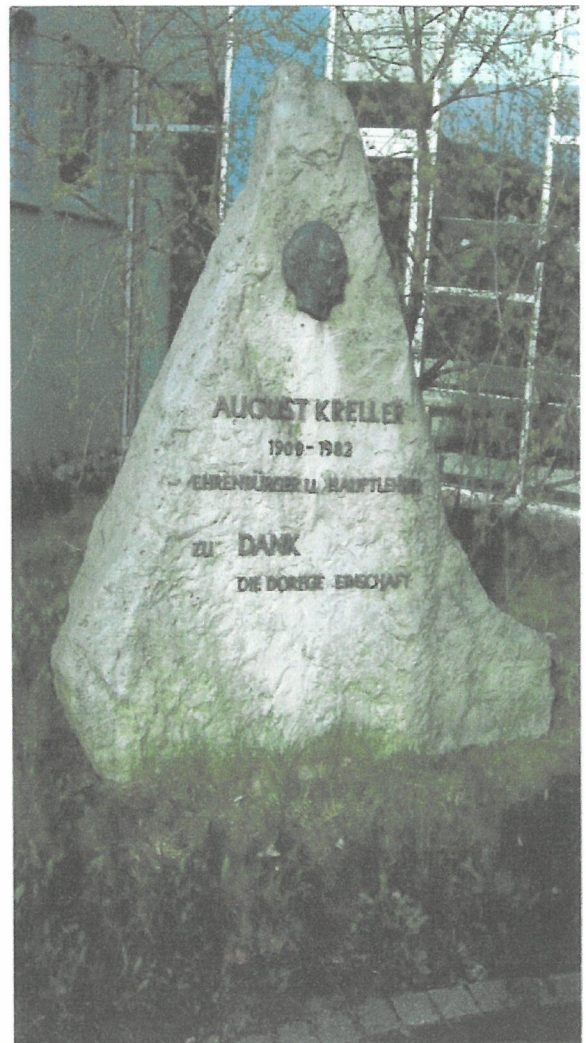

Am Schulgebäude befindliche Denkmale

Hinweistafel an der Südwand der Schule auf die ehemalige Synagoge

Gedenkstein an die ehemalige jüdische Bevölkerung Steinachs

Denkmal für Hauptlehrer u. Ehrenbürger August Kreller.