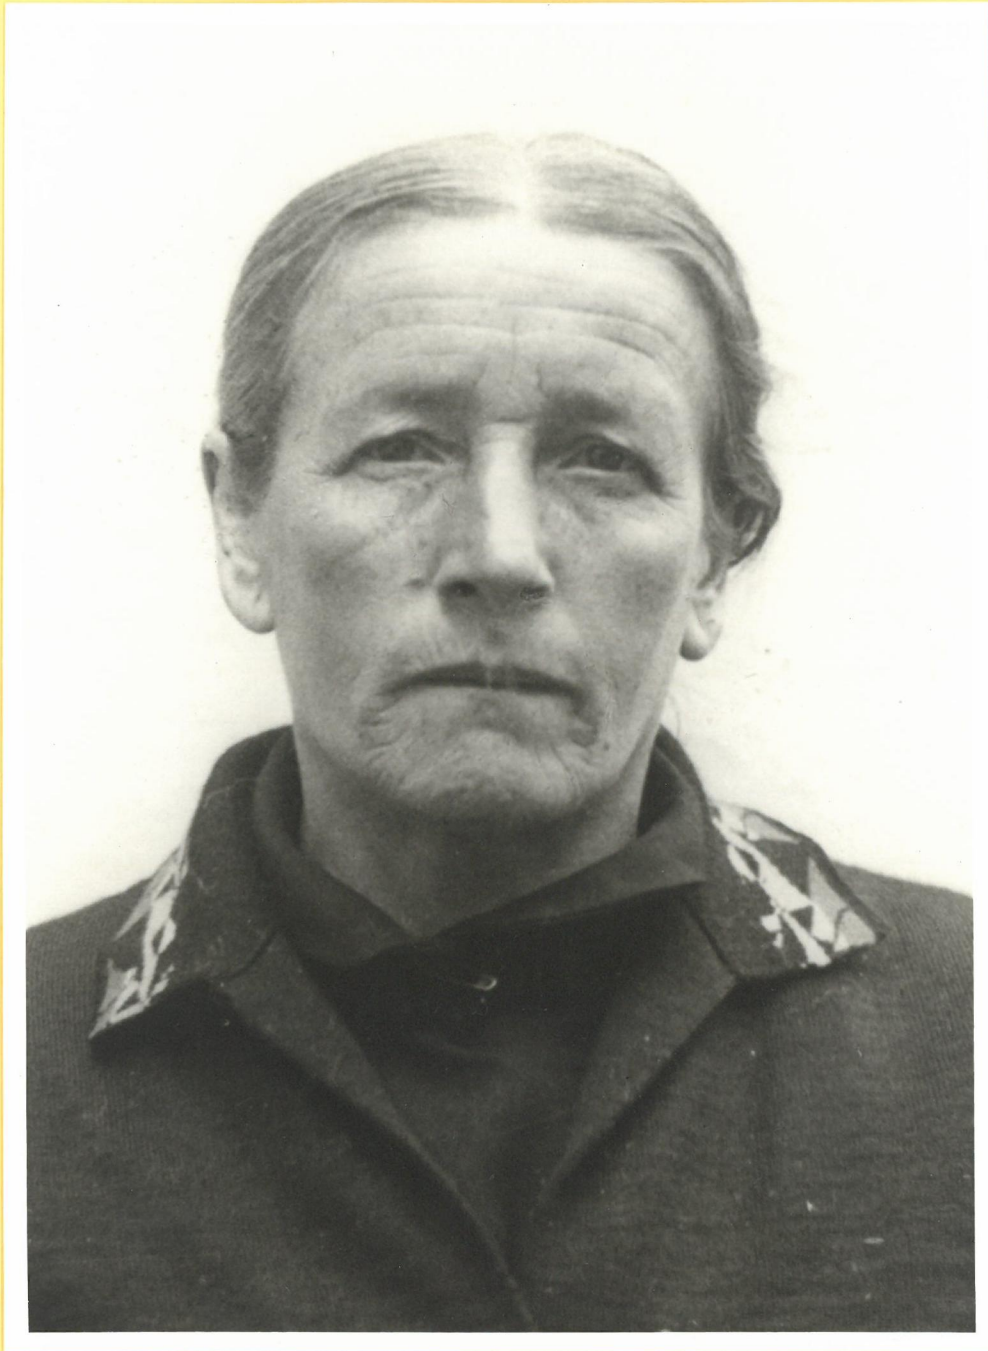

Landwirtsgattin

Tina Voll, geb. Arnold

12.12.1883 - 10.12.1975