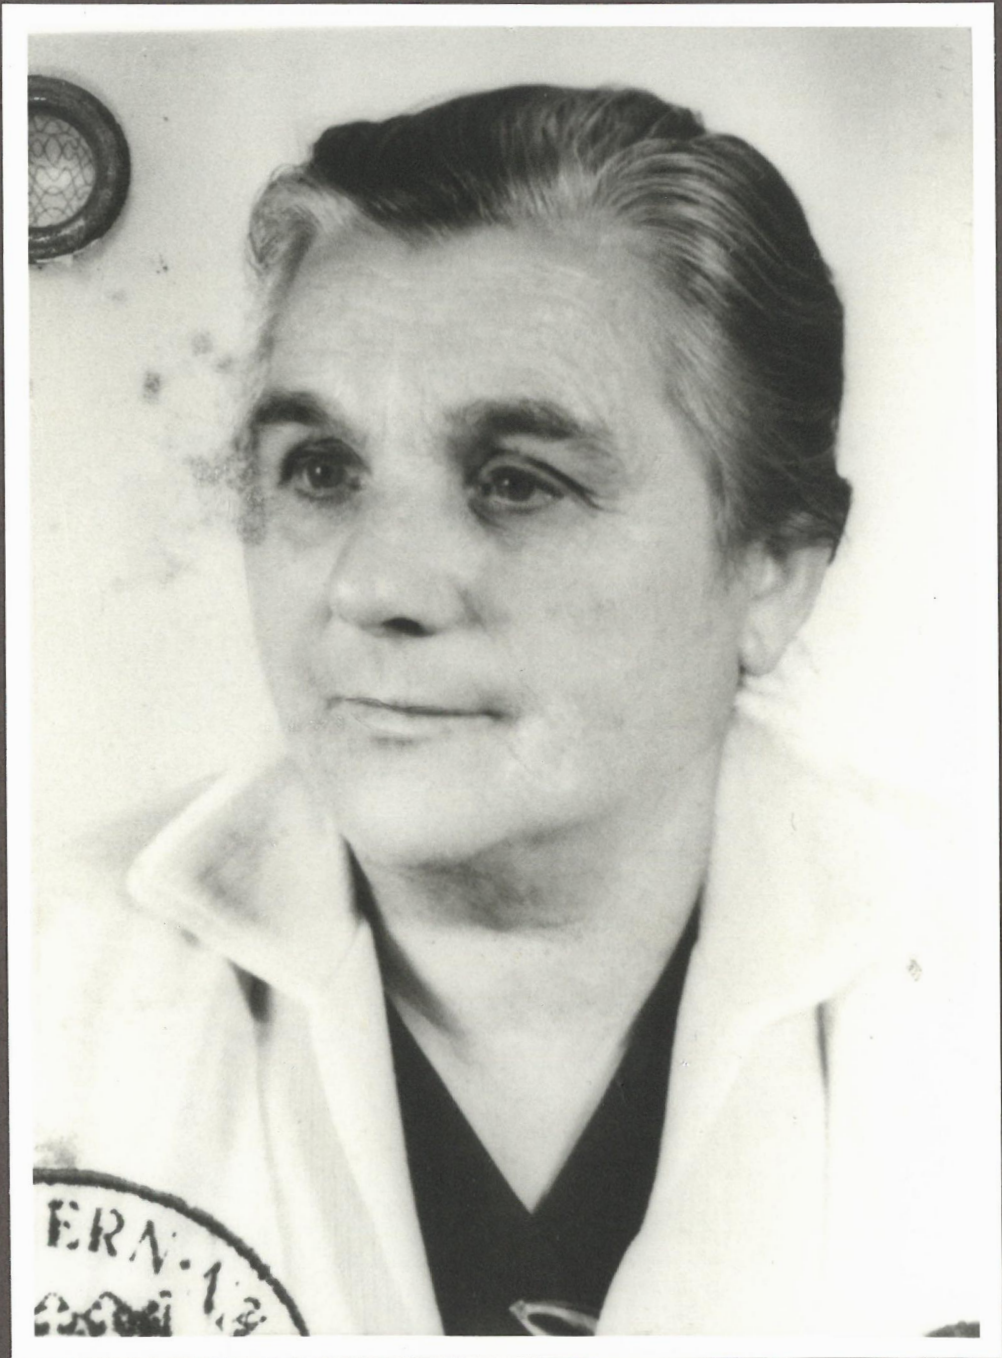

Maurermeistersgattin

Emilie Schäfer

geb. Lohfink

5.8.1898 - 24.8.1974